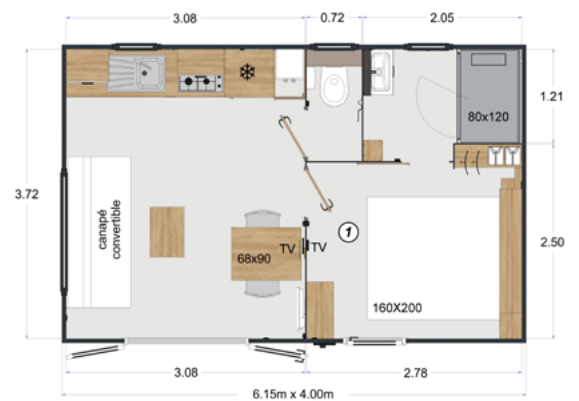

STANDING

VP 61

21,90 m²

 1 CHAMBRE

 2|4 PERSONNES*

6,15 X 4 M

Dimensions = longueur hors tout + largeur gouttières incluses

* Convertible de série

SALON SÉJOUR

Radiateur radiant 1 000 W
Canapé convertible revêtement vinyle
Table basse
Rideaux occultants
VMC - Détecteur de fumée

CUISINE

Réfrigérateur-congélateur finition inox
Hotte silver
Plaque gaz inox 4 foyers
Prééquipement lave-vaisselle
Table repas fixe

CHAMBRE

Matelas confort
Lit 160 x 200 sur pieds
Tête de lit avec liseuses et prises USB
Rideaux occultants

SALLE DE BAIN

Chauffe-eau électrique 90 L
Douche 80 x 120
Sèche-cheveux
WC suspendus 3 L / 6 L

Choisissez les options selon vos besoins